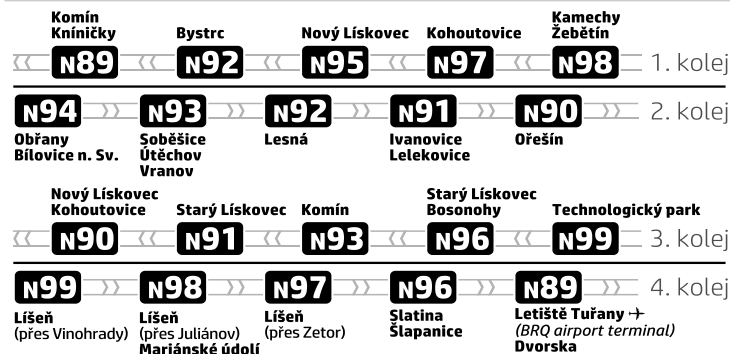

N97

Odjezdy ze zastávky **Voříškova**

směr **Líšeň, hřbitov**

NOČNÍ LINKA

1753/1

Zóna 101

JÍROVCOVA (x)
Pavlovská (z)
Talichova (z)
Belhova (z)
↓ **Voříškova (x)**

1 Stamicova (x)
2 Glinkova (x)
3 Borodinova (x)
4 Libušína třída (z)
5 Libušino údolí (z)
6 Antonína Procházky (z)
Anthropos (z)
7 Pisárky (x) **Zóna 100**
8 ARENA BRNO (x)
9 Výstaviště - vstup G2 (z)
10 Výstaviště - hlavní vstup (z)
11 Mendlovo náměstí
12 Václavská (x)
13 Hybešova (x)
14 Hlavní nádraží
15 Malinovského náměstí
16 Körnerova (x)
17 Tkalcovská (x)
18 Vojenská (x)
19 Kuldova (x)
20 Stará osada
21 Gajdošova (z)
22 Dělnický dům
23 Juliánov (z)

Zóna 101

27 Malá Kladovka (z)
28 Zetor - silnice (z)
29 Zaoralova (z)
30 Klicperova (z)
31 Karolína (x)
32 Náměstí Světla (z)
33 Šimáčkova (z)
34 Kubelkova (z)
35 Obecká (z)
36 LIŠEŇ, HŘBITOV

x : zastávka v prac.dnech od 19 do 6 hodin, v sobotu a neděli celodenně na znamení
z : zastávka celodenně na znamení
♣ : bezbariérová zastávka

NOC PŘED PRACOVNÍM DNEM

22	38
23	08 38
0	08 38
1	38
2	38
3	38
4	08 37M 38
5	
6	
7	

NOC PŘED NEPRACOVNÍM DNEM

22	38
23	08 38
0	08 38
1	38
2	38
3	38
4	38
5	08 38
6	08 38
7	

V NOCI **24.12./25.12.** JSOU NOČNÍ LINKY V PROVOZU JIŽ OD 17.00* HOD.,
OBDOBĚ **31.12./1.1.** JIŽ OD 21.00* HOD., A TO V INTERVALU 30-60 MINUT DLE
ZVLÁŠTNÍHO JÍZDNÍHO ŘÁDU.

* čas prvního spojení v uzlu Hlavní nádraží

Řazení nočních autobusových linek u Hlavního nádraží Nighttime bus lines queueing at Hlavní nádraží

LETMO

Nádražní

BRNO HLAVNÍ NÁDRAŽÍ MAIN TRAIN STATION

Autobusy mohou na daném nástupišti stát v odlišném pořadí, v závislosti na příjezdu jednotlivých vozidel.
Buses may be queueing in different order on the stated platform, depending on arrival of individual vehicles.